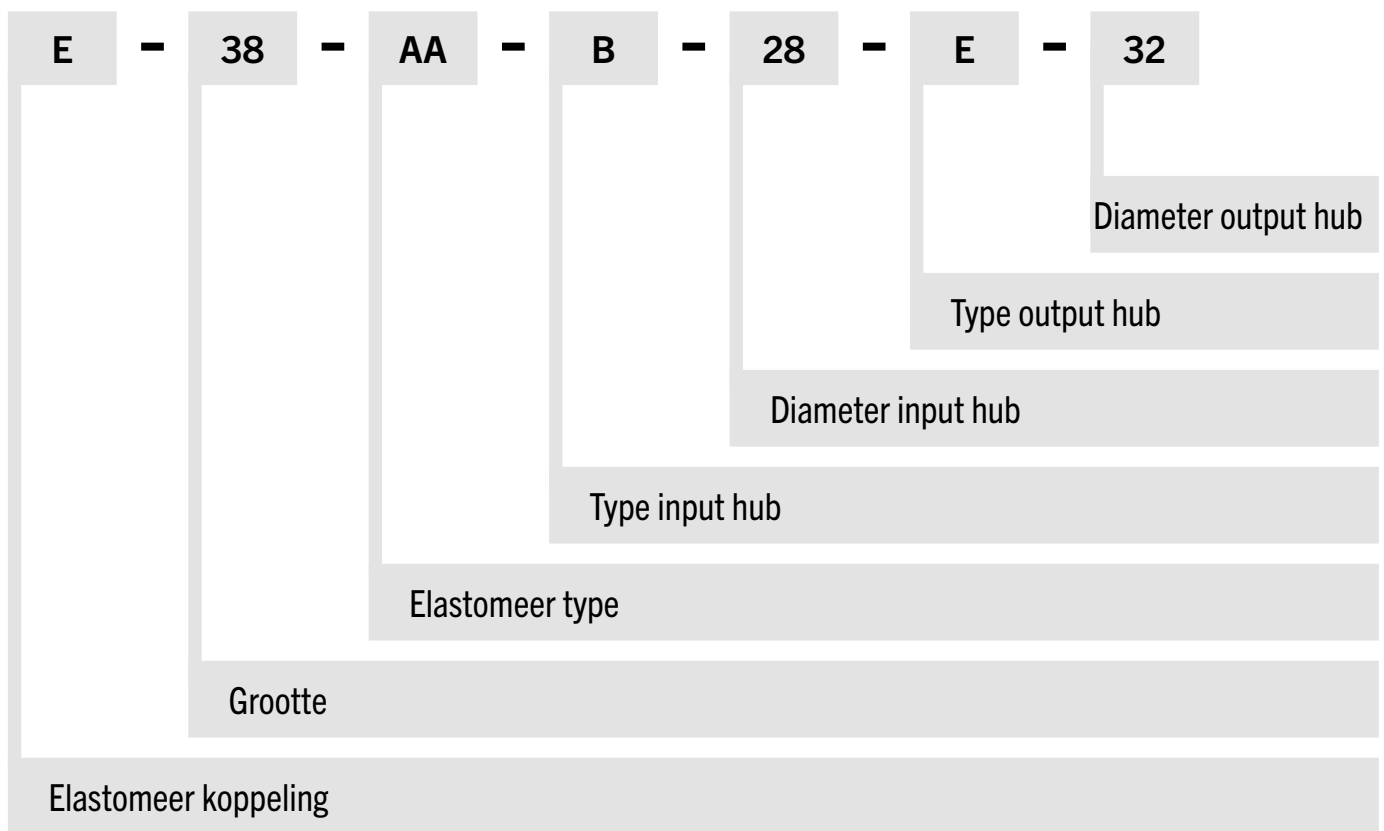

# Elastomeer koppeling bestel code

**Bestelvoorbeeld: E-38-AA-B-28-E-32**