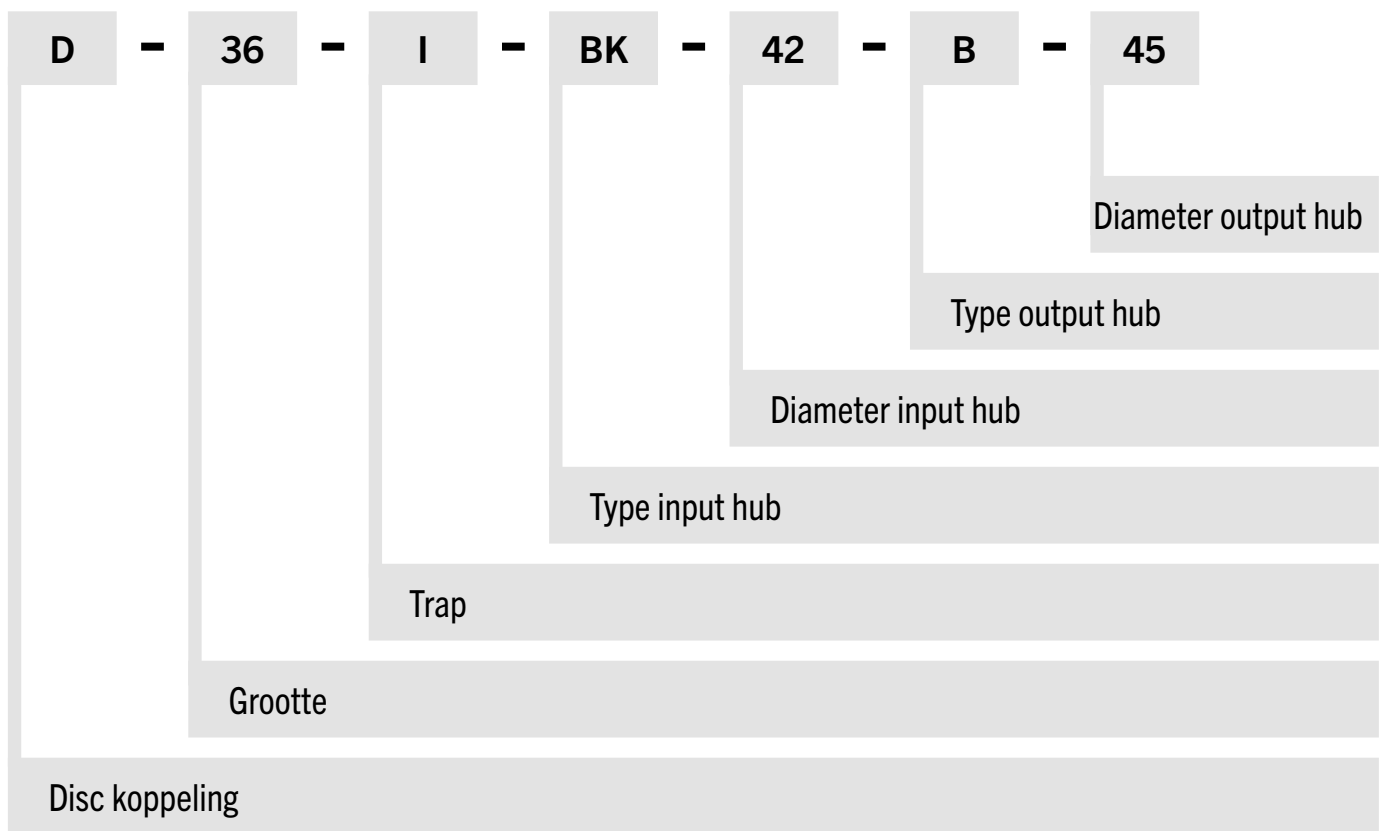

# Disc koppeling bestel code

**Bestelvoorbeeld: D-36-I-BK-42-B-45**