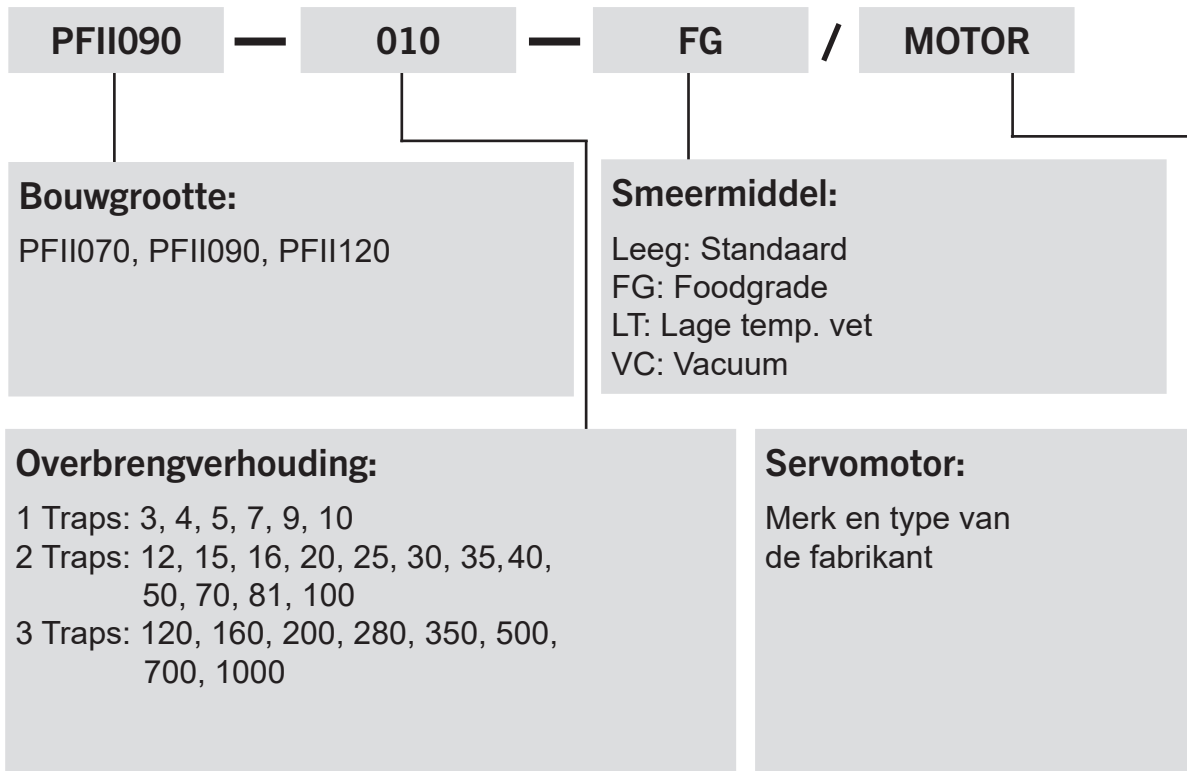

# PFII Serie bestel code

**Bestelvoorbeeld: PFII090-010 / SIEMENS 1FT6 041-4AF71**