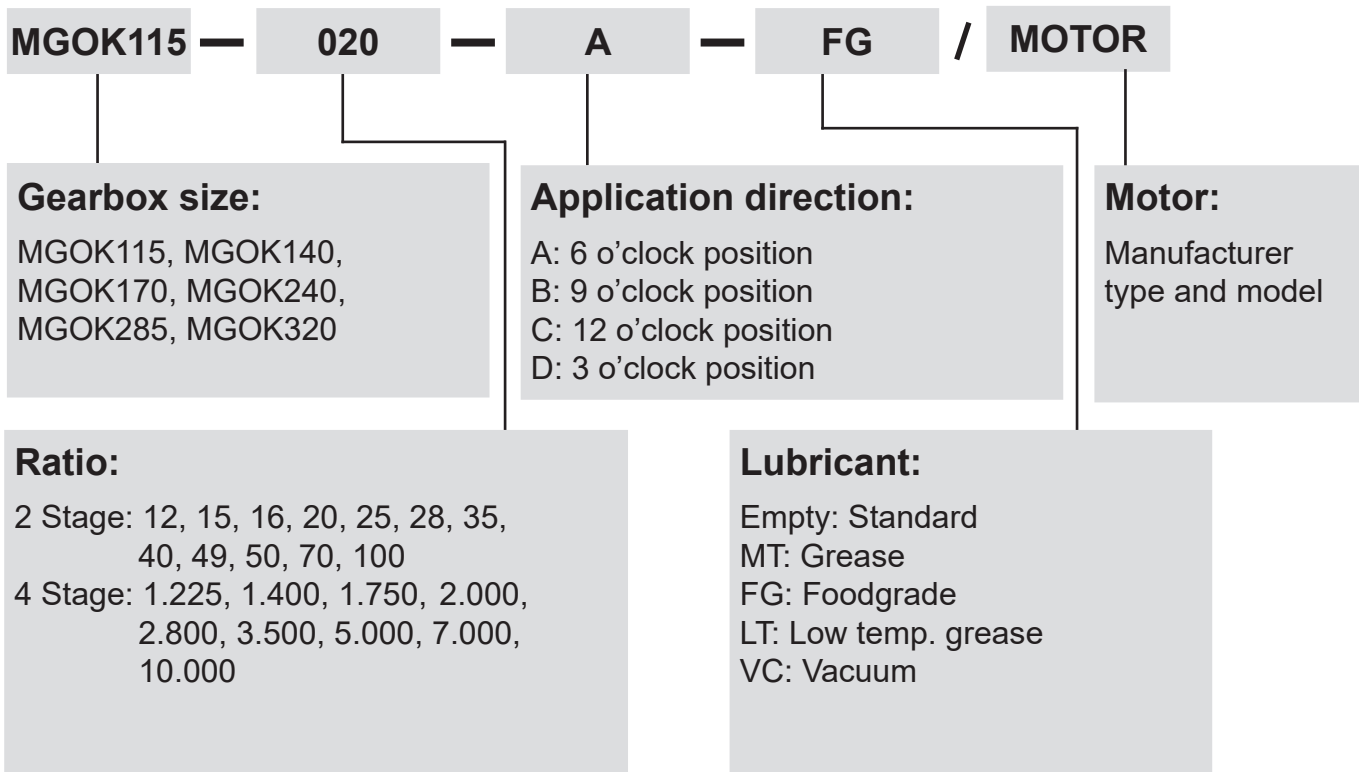

# MGOK Series order code

**Ordering example: MGOK115-020-A / SIEMENS 1FT6 041-4AF71**