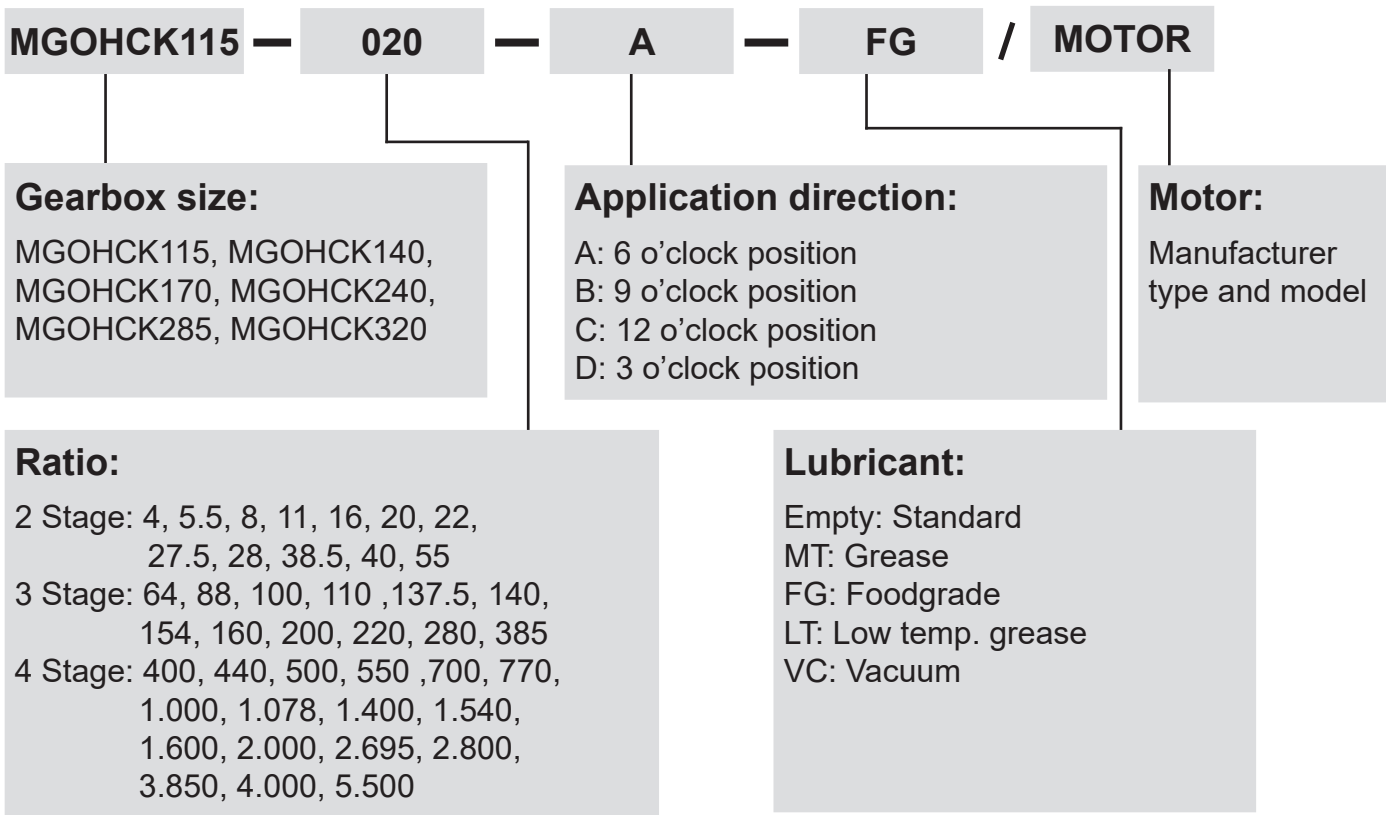

MGOHCK Series order code

Ordering example: MGOHCK115-020-A / SIEMENS 1FT6 041-4AF71