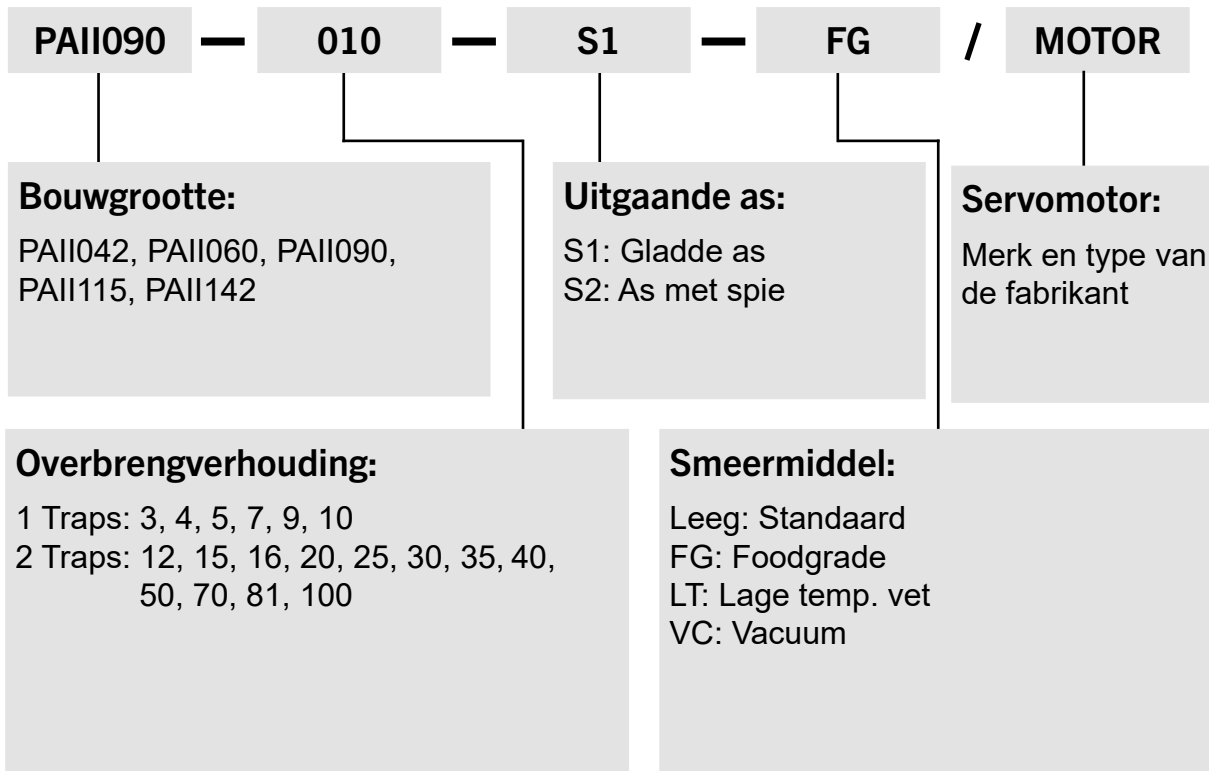

# PAII Serie bestel code

**Bestelvoorbeeld: PAII090-010-S1 / SIEMENS 1FT6 041-4AF71**