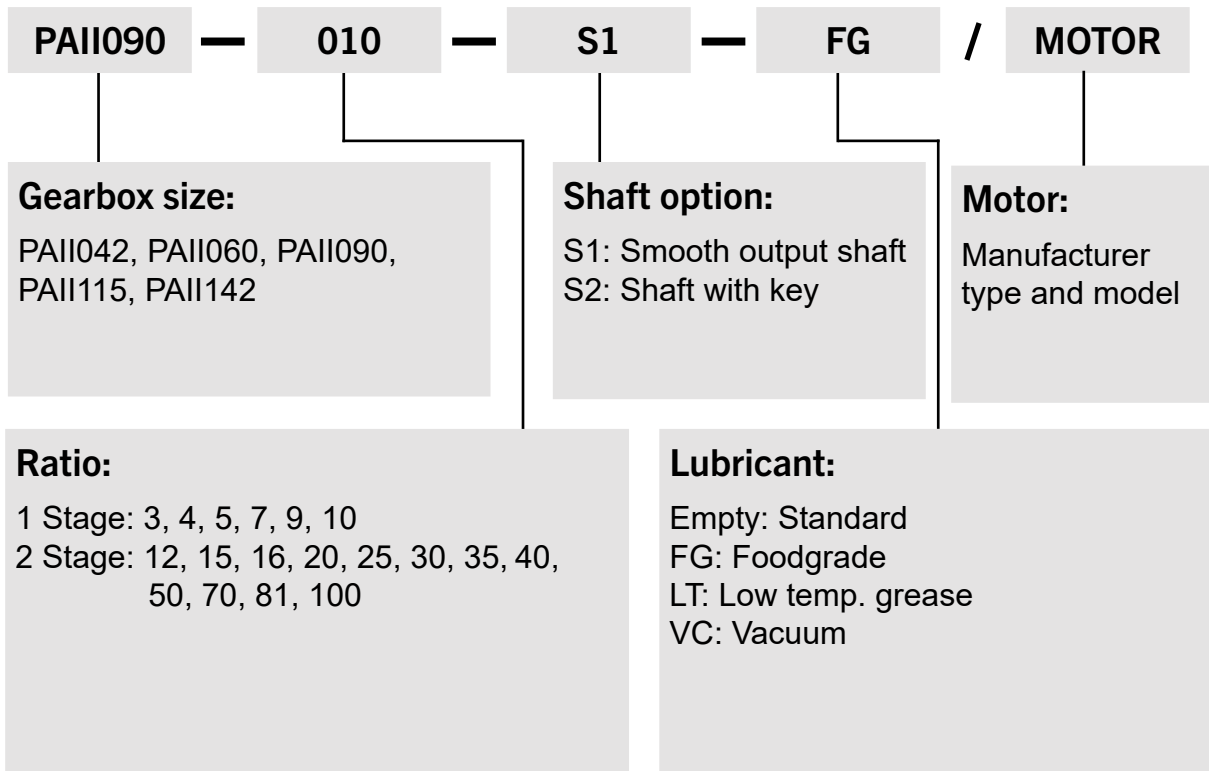

# PAII Series order code

**Bestelvoorbeeld: PAII090-010-S1 / SIEMENS 1FT6 041-4AF71**